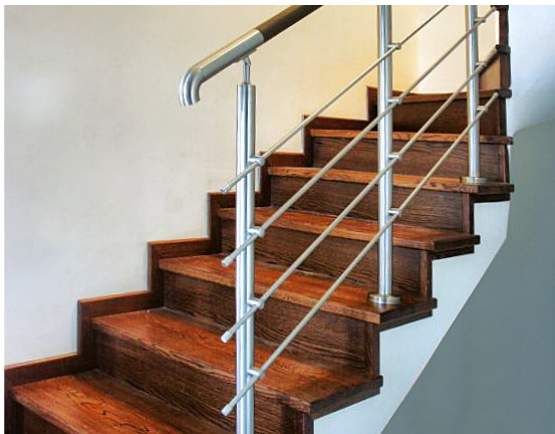

Proponujemy
optymalne
zagospodarowanie
przestrzeni,

jednocześnie starając się,
aby nasze schody stały się
elementem dekoracji
każdego domu.