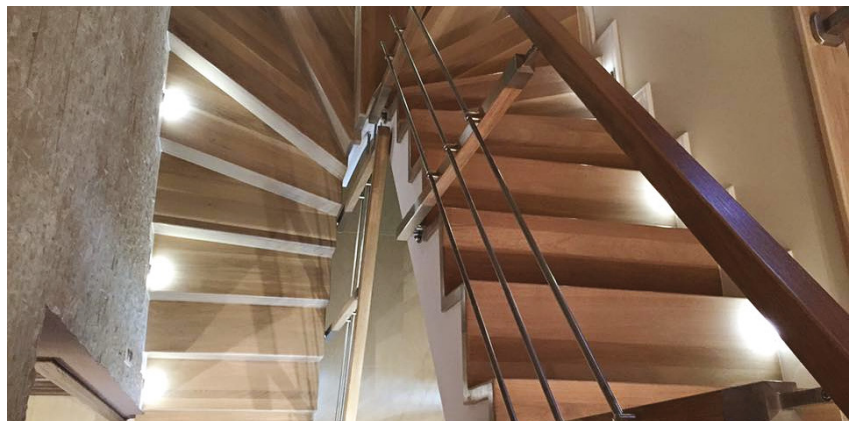

Służymy fachową pomocą

na każdym etapie zamówienia, jesteśmy elastyczni, słuchamy pomysłów, realizujemy marzenia.